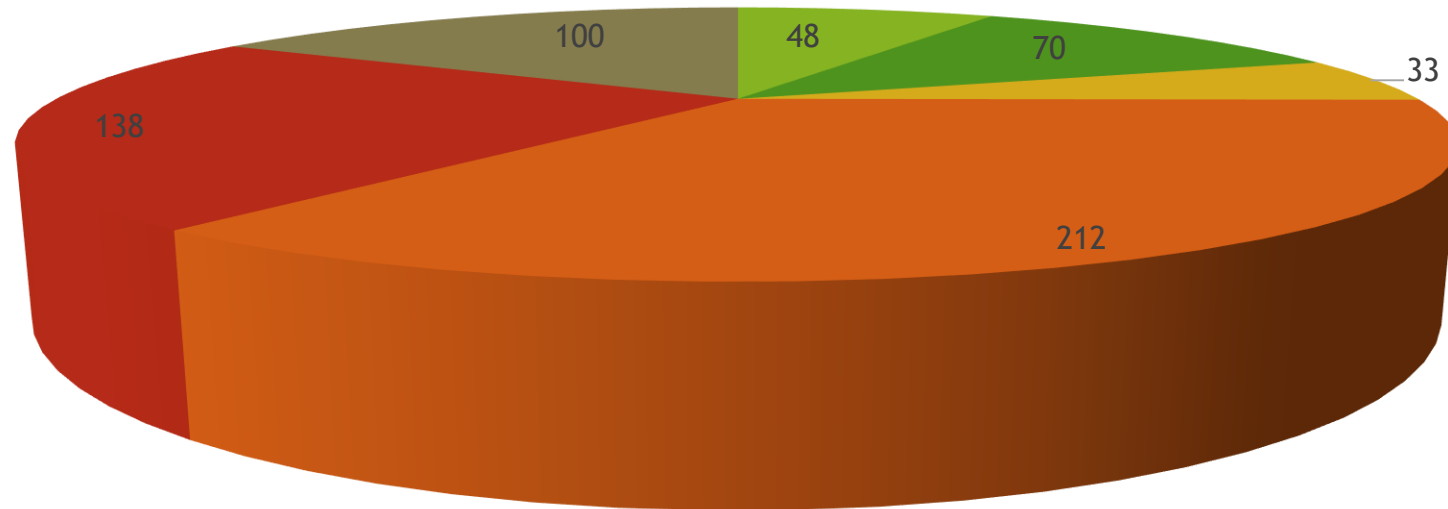

Zestawienie zbiorcze liczby urodzeń dzieci w 2023 r. zameldowanych na terenie powiatu nowotomyskiego

Łącznie: 601 urodzeń

■ Gmina Kuślin

■ Gmina Lwówek

■ Gmian Miedzichowo

■ Gmina Nowy Tomyśl

■ Gmina Opalenica

■ Gmina Zbąszyń