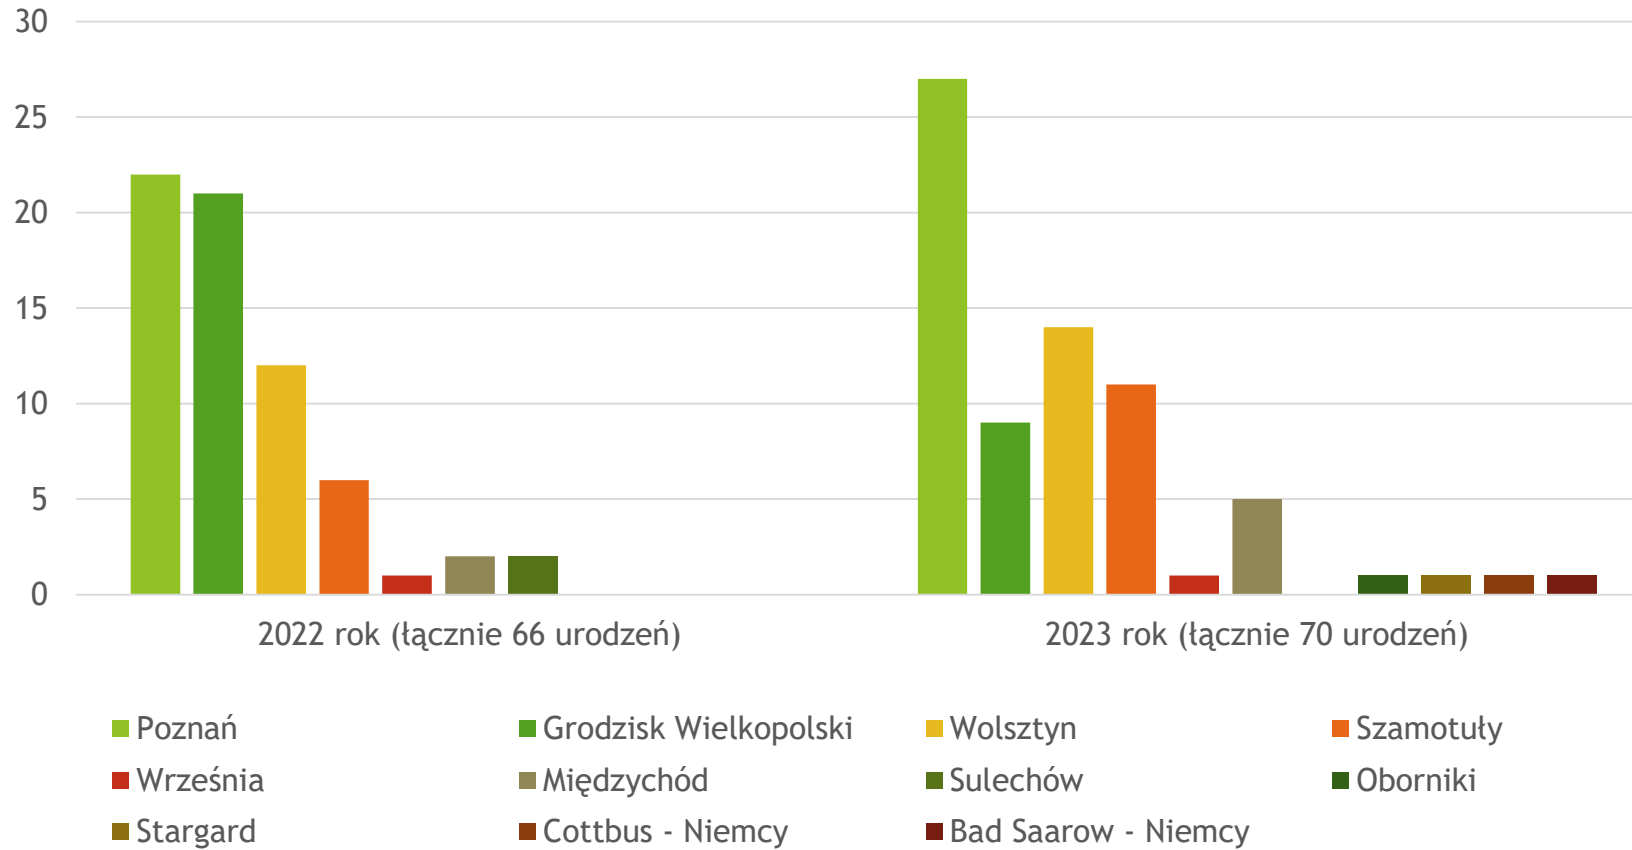

Gmina Lwówek