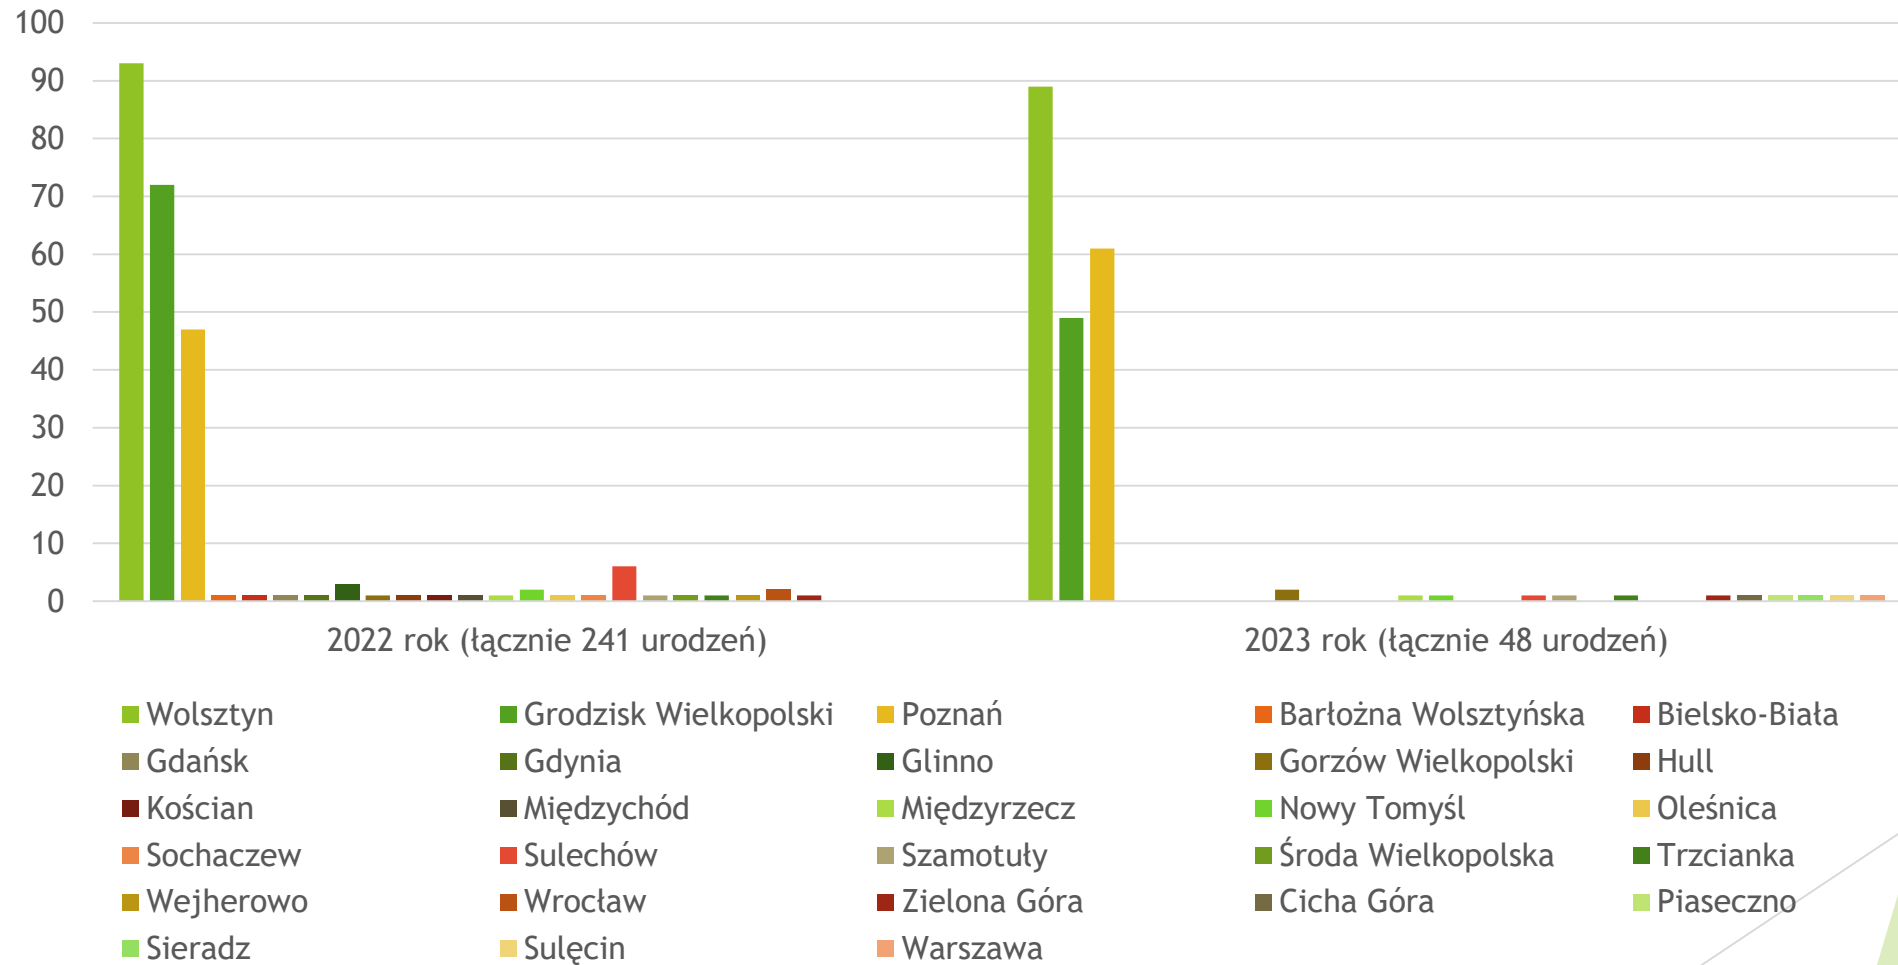

Gmina Nowy Tomyśl